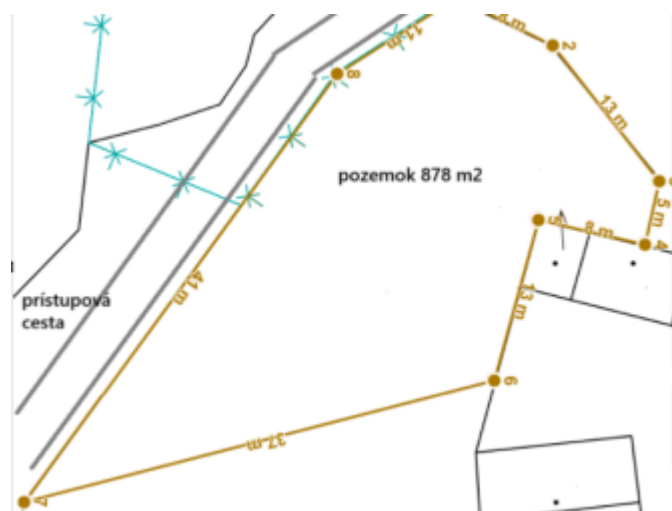

čísle 0903 832 335 alebo na adrese lubomira.sadovska@skylinereality.sk

Patríme k členom Realitnej únie SR a aj vďaka tomu s nami získate garanciu profesionálnych právnych služieb, komplexného poradenstva a bezproblémového priebehu realizovanej kúpy/predaja

REALITNÝ MAKLÉR

Maklér :
Telefón :
E-mail:

Lubomíra Sádovská
+421 903 832 335
lubomira.sadovska@skylinereality.sk