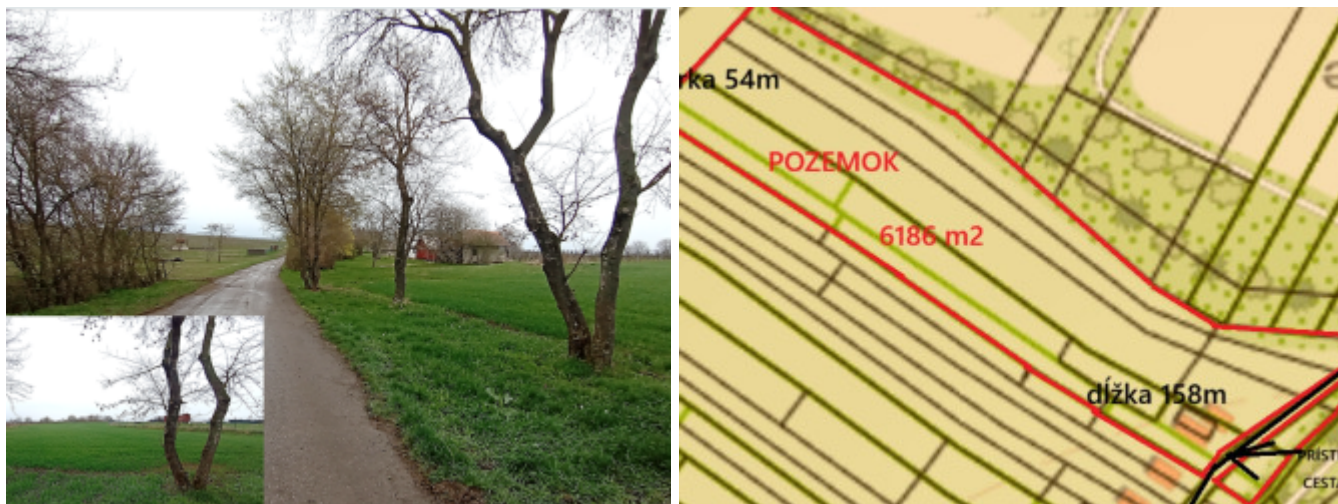

kontaktovať na telefónnom čísle 0903 832 335 alebo na adrese lubomira.sadovska@skylinereality.sk

Patríme k členom Realitnej únie SR a aj vďaka tomu s nami získate garanciu profesionálnych právnych služieb, komplexného poradenstva a bezproblémového priebehu realizovanej kúpy/predaja.

REALITNÝ MAKLÉR

Maklér : **Lubomíra Sádovská**
Telefón : **+421 903 832 335**
E-mail: **lubomira.sadovska@skylinereality.sk**