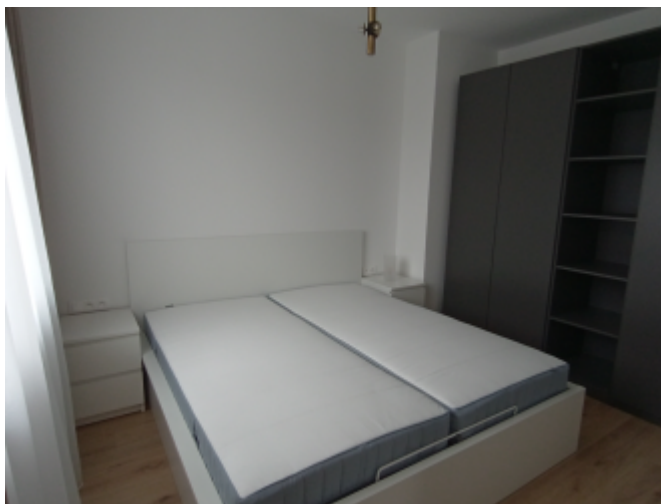

- kúpeľňa s toaletou, sprchový kút, práčka
- balkón

Výhody lokality - blízkosť centra mesta, vysoký komfort bývania, lokalita pri rieke - ideálne pre šport, cykloturistiku a prechádzky

- zábezpeka pri podpise nájomnej zmluvy - 2 mesačné nájomné + vratný depozit 800,- €

- byt je vhodný pre jednotlivca alebo pár.

Ak máte záujem o viacej informácií, prípadne o obhliadku daného bytu neváhajte ma kontaktovať na telefónnom čísle 0903 832 335 alebo na lubomira.sadovska@skylinereality.sk

Patríme k členom Realitnej únie SR a aj vďaka tomu s nami získate garanciu profesionálnych právnych služieb, komplexného poradenstva a bezproblémového priebehu realizovaného prenájmu.

REALITNÝ MAKLÉR

Maklér : **Lubomíra Sádovská**
Telefón : **+421 903 832 335**
E-mail: **lubomira.sadovska@skylinereality.sk**
sk